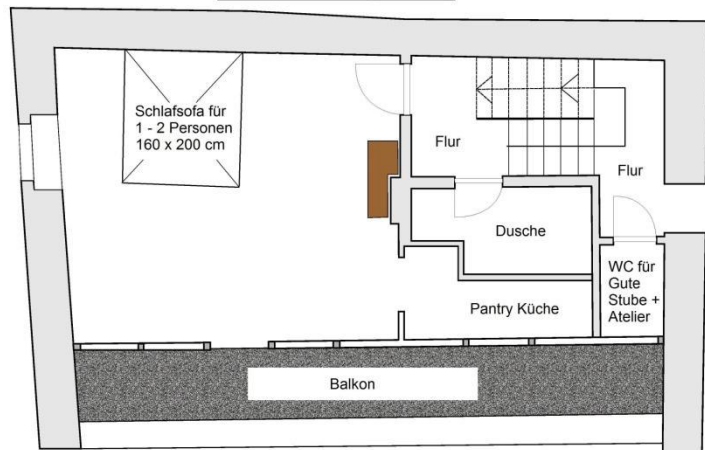

## **1.) Hauptburg 1. Obergeschoss**

(nur gesamt buchbar)

5 Zimmer mit Doppelbetten (1a, 1b, 4a, 4b, 6)

2 Zimmer mit 2 separaten Einzelbetten

3 Zimmer mit 1 Einzelbett

Ergibt total 17 Betten

Pauschalpreis 1.000,00 €

In der Hauptburg sind 3 weitere Schlafplätze á 25,00 € möglich, davon in Zimmer 1b zwei und in Zimmer 9 einer.

Zimmerübersicht  
Hauptburg, 1. Obergeschoss

## 2.) Torhaus

**11 Kemenate Elisabeth, 12 Kemenate Jutta (1. Stock)**

3 Zimmer mit Doppelbetten (10a, 10b, 11)  
1 Zimmer mit Doppelbett und Kojenbett

Ergibt total 9 Betten  
(2 weitere Schlafplätze in 10a für Jugendliche sind möglich; á 25,00 €)

### Preisübersicht:

Die Zimmer 10a & 10b sind nur zusammen buchbar  
- Preis: 180,00 €

Zimmer 11: 80,00 €

Zimmer 12: 100,00 €

**10 a Gute Stube (2. Stock)**

**10 b Atelier (3. Stock)**