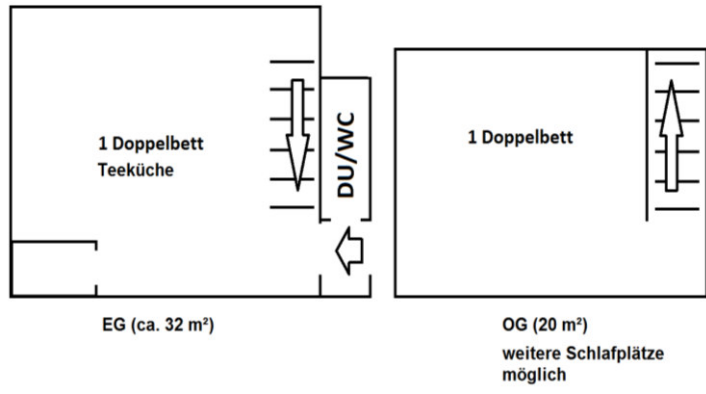

4.) Sattelkammer (Maisonette)

1 Doppelbett oben
1 Doppelbett unten

Ergibt total 4 Betten
(zwei weitere Schlafplätze á
25,00 € oben möglich)

Preisübersicht:

Die Sattelkammer kann nur
komplett gebucht werden:
160,00 €

Maisonette "23 Sattelkammer"