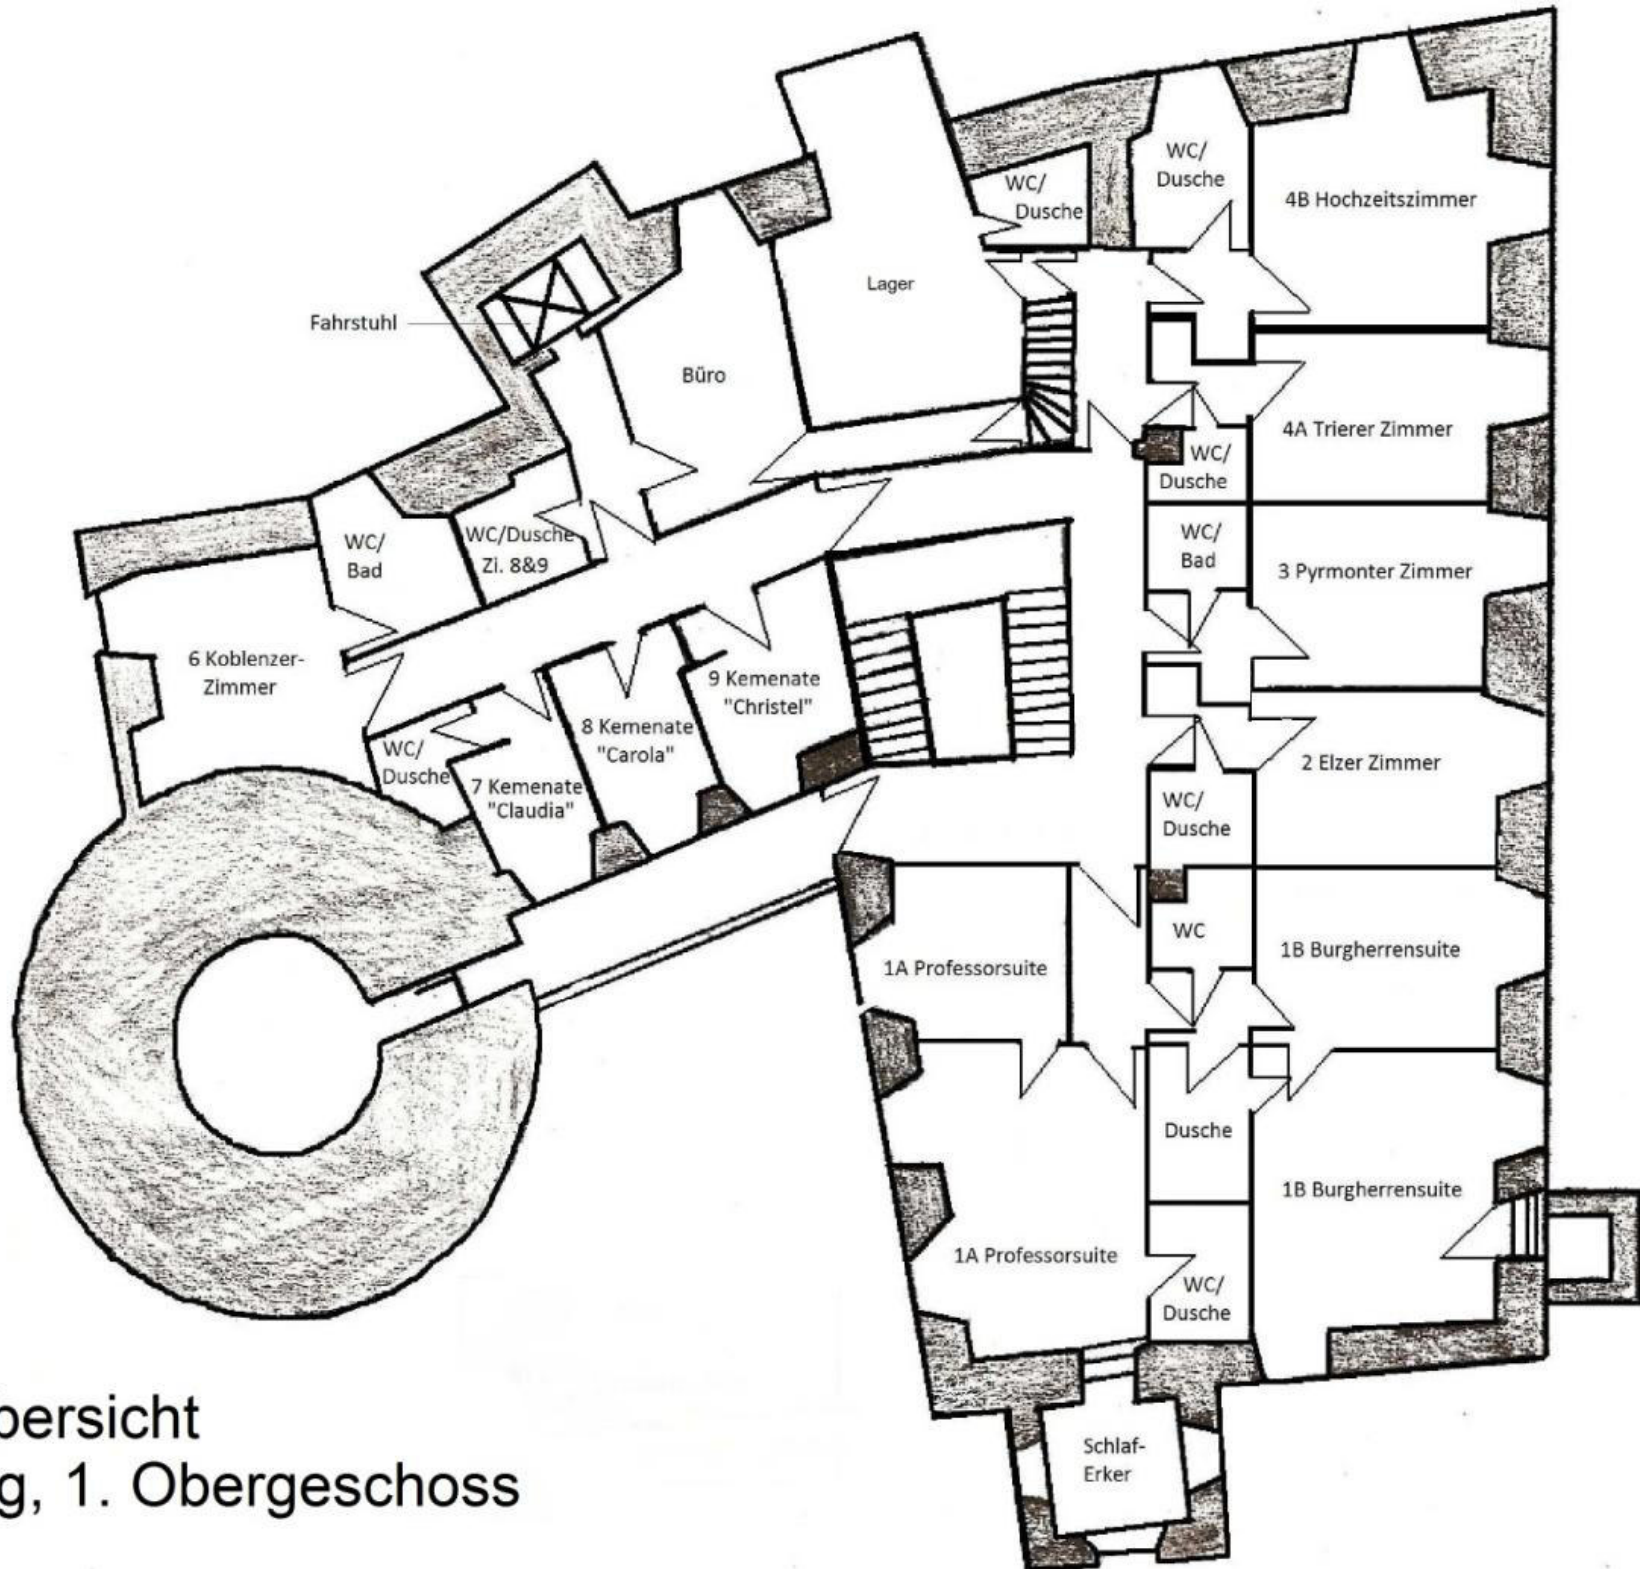

## **1.) Hauptburg 1. Obergeschoss**

(nur gesamt buchbar)

5 Zimmer mit Doppelbetten (1a, 1b, 4a, 4b, 6)

2 Zimmer mit 2 separaten Einzelbetten

3 Zimmer mit 1 Einzelbett

Ergibt total 17 Betten

Pauschalpreis 1.000,00 €

In der Hauptburg sind 3 weitere Schlafplätze á 25,00 € möglich, davon in Zimmer 1b zwei und in Zimmer 9 einer.

Zimmerübersicht  
Hauptburg, 1. Obergeschoss

## 2.) Torhaus

**11 Kemenate Elisabeth, 12 Kemenate Jutta (1. Stock)**

3 Zimmer mit Doppelbetten (10a, 10b, 11)  
1 Zimmer mit Doppelbett und Kojenbett

Ergibt total 9 Betten  
(2 weitere Schlafplätze in 10a für Jugendliche sind möglich; á 25,00 €)