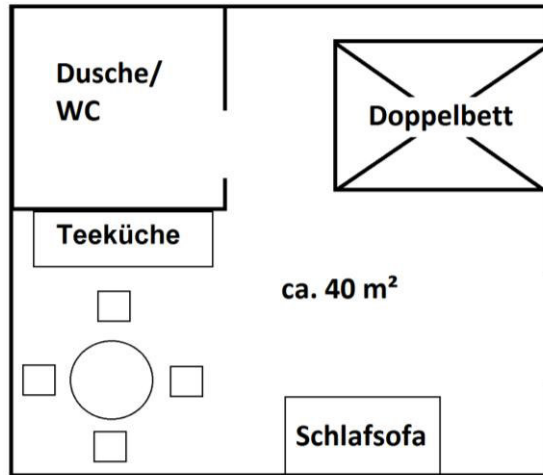

3.) Kutscherhaus

Kutscherhaus EG "20 Kutscherstube" (Fe.App.)

1 Zimmer mit Doppelbett (20)
1 Zimmer mit Doppelbett und 2 Einzelbetten (22)

Ergibt total 6 Betten
(2 weitere Schlafplätze á 25,00 €
sind möglich, davon einer in
Zimmer 20 und einer in Zimmer
22)

Preisübersicht:

Zimmer 20: 100,00 €

Zimmer 22 (kann nur in
Verbindung mit Zimmer 20
gebucht werden): 160,00 €