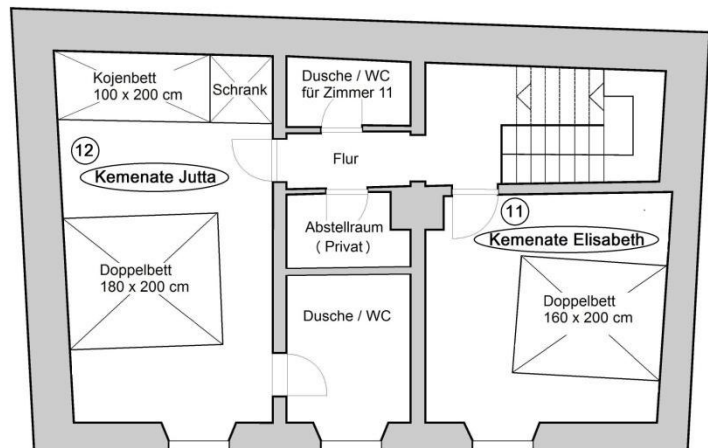

## **1.) Hauptburg 1. Obergeschoss**

(nur gesamt buchbar)

5 Zimmer mit Doppelbetten (1a, 1b, 4a, 4b, 6)

2 Zimmer mit 2 separaten Einzelbetten

3 Zimmer mit 1 Einzelbett

Ergibt total 17 Betten

Pauschalpreis 1.000,00 €

In der Hauptburg sind 3 weitere Schlafplätze á 25,00 € möglich, davon in Zimmer 1b zwei und in Zimmer 9 einer.

Zimmerübersicht  
Hauptburg, 1. Obergeschoss

## 2.) Torhaus

**11 Kemenate Elisabeth, 12 Kemenate Jutta (1. Stock)**

3 Zimmer mit Doppelbetten (10a, 10b, 11)  
1 Zimmer mit Doppelbett und Kojenbett

Ergibt total 9 Betten  
(2 weitere Schlafplätze in 10a für Jugendliche sind möglich; á 25,00 €)

### Preisübersicht:

Die Zimmer 10a & 10b sind nur zusammen buchbar  
- Preis: 180,00 €

Zimmer 11: 80,00 €

Zimmer 12: 100,00 €

**10 a Gute Stube (2. Stock)**

**10 b Atelier (3. Stock)**