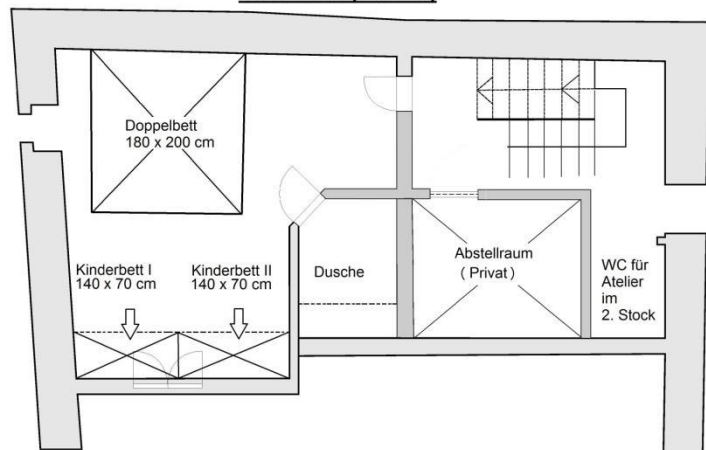

## 2.) Torhaus

**11 Kemenate Elisabeth, 12 Kemenate Jutta (1. Stock)**

3 Zimmer mit Doppelbetten (10a, 10b, 11)  
1 Zimmer mit Doppelbett und Kojenbett

Ergibt total 9 Betten  
(2 weitere Schlafplätze in 10a für Jugendliche sind möglich; á 25,00 €)

### Preisübersicht:

Die Zimmer 10a & 10b sind nur zusammen buchbar  
- Preis: 180,00 €

Zimmer 11: 80,00 €

Zimmer 12: 100,00 €

**10 a Gute Stube (2. Stock)**

**10 b Atelier (3. Stock)**

#### Kutscherhaus EG "20 Kutscherstube" (Fe.App.)

1 Zimmer mit Doppelbett (20)  
1 Zimmer mit Doppelbett und 2 Einzelbetten (22)

Ergibt total 6 Betten  
(2 weitere Schlafplätze á 25,00 €  
sind möglich, davon einer in  
Zimmer 20 und einer in Zimmer  
22)