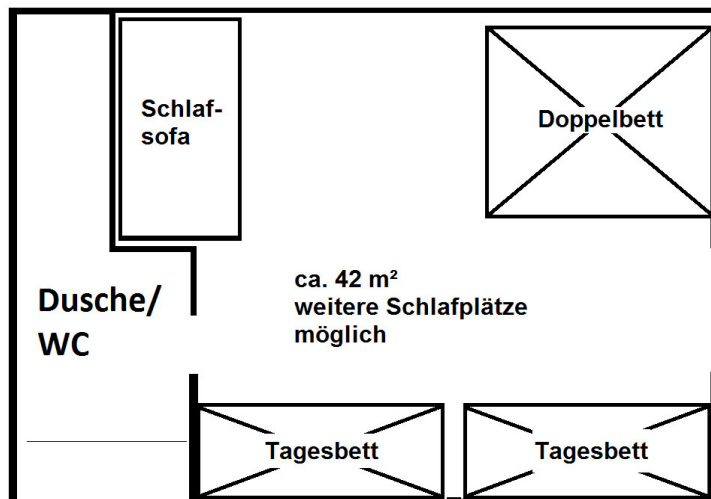

Kutscherhaus 1. Stock "22 Große Kammer"