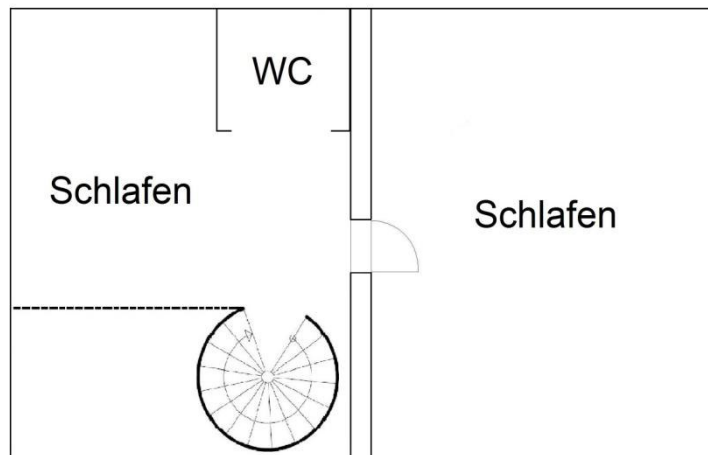

### Maisonette "24 Gartenhaus"

1 Zimmer mit Doppelbett oben  
2 Einzelbetten (Stockbetten)  
oben

Ergibt total 4 Betten  
(ein weiterer Schlafplatz unten  
und zwei oben á 25,00 € sind  
möglich)

Preis: 220,00 €

EG Wohnen/Essen

OG Schlafen